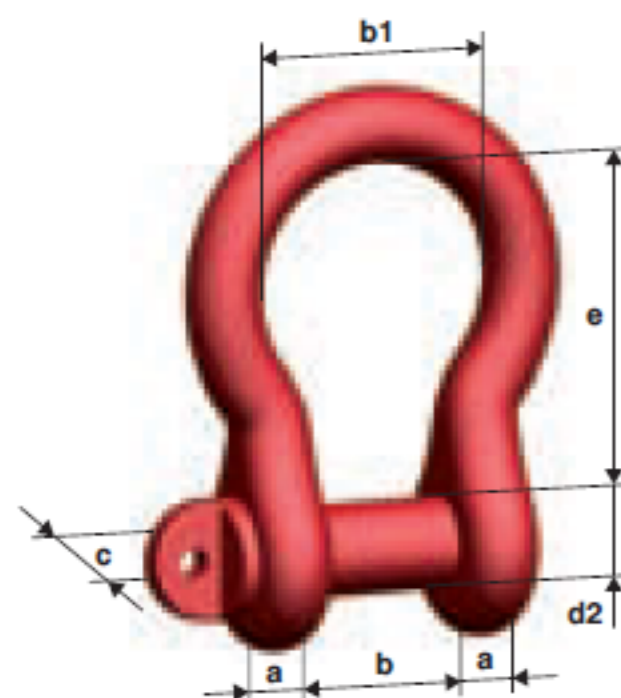

# GSCH Spojovací třmen

Zvláštní příslušenství v G8.

Nemontovat přímo do řetězu.

GSCH Spojovací třmen

Označení

Nosnost  
[kg]

e  
[mm]

b  
[mm]

b1  
[mm]

a  
[mm]

c  
[mm]

d2  
[mm]

Hmotnost  
[kg/ks]

GSCH 10/3,15 T

3.150

51